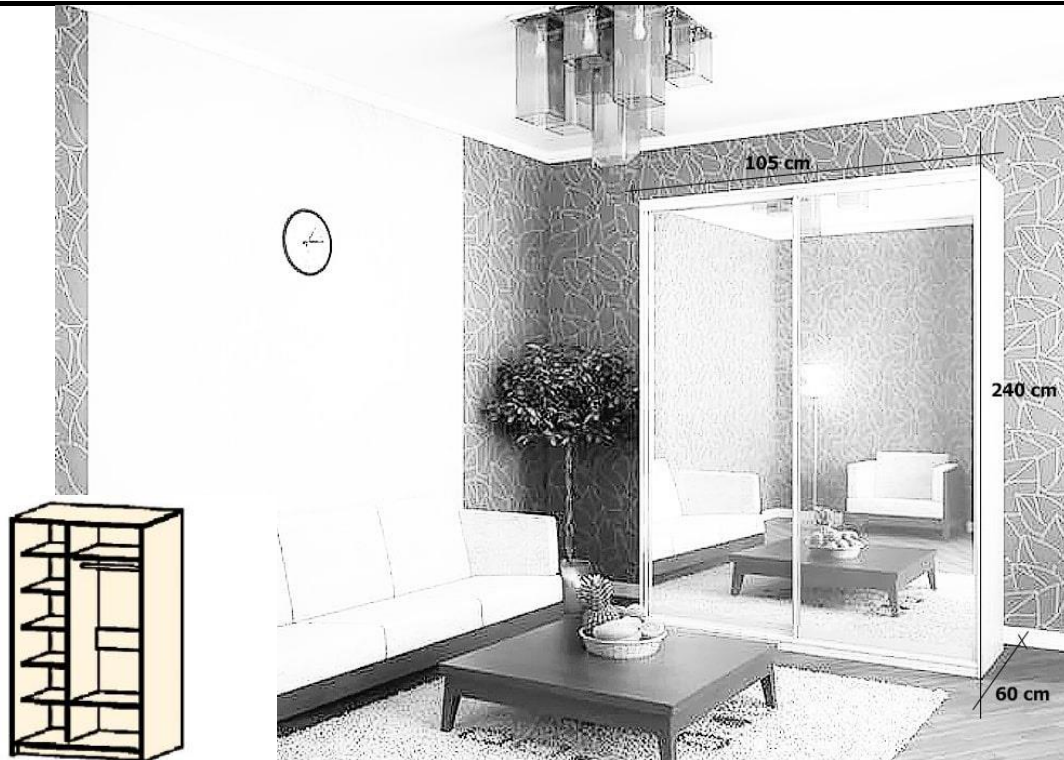

АЛЮМДЕКОР

Фабрика хорошей мебели

Тел.: +7 (495) 744-28-28

e-mail: info@alumdecor.ru

МО, г. Мытищи, пос. Пироговский, ул. Фабричная, дом 1

Шкаф-купе серии «Аристократ» №011

Данное изделие изготавливается только из высококачественных материалов и фурнитуры. На выбор более 180 цветов ДСП, МДФ, Глянец, Кожа.

В комплектацию уже входят: **тихоходные ролики, стяжки (металл), полкодержатели (металл), стопора (металл), противоударные щетки, штанга для одежды, перфорация по высоте изделия, кромка ПВХ 2 мм, пленка безопасности (при наличии зеркала).** Дополнительно: доводчики¹ для дверей, подсветка¹, ящики¹выдвижные, сетки¹, регулируемые ножки¹ (металл).

Корпус и фасады будут изготовлены для вас из предоставленных материалов² на ваш выбор.

ВАРИАНТЫ ИСПОЛНЕНИЯ

Материал	ЛДСП			
Корпус	<i>Kronospan, Egger, (база³) ЛДСП</i>	<i>Kronospan, Egger, (база³) ЛДСП</i>	<i>Kronospan, Egger, (база³) ЛДСП</i>	<i>Kronospan, Egger, (база³) ЛДСП</i>
Внутр-е наполнение (полки, перегородки)	<i>Ваше наполнение на выбор</i>	<i>Ваше наполнение на выбор</i>	<i>Ваше наполнение на выбор</i>	<i>Ваше наполнение на выбор</i>
Фасады	<i>зеркало серебро</i>	<i>Шпон: Ясень, Дуб, Бук (МДФ)</i>	<i>AGT (МДФ)</i>	<i>Эмаль (МДФ)</i>
Вставка				
Профиль	<i>ABSOLUT, ARISTO³</i>	<i>ABSOLUT, ARISTO³</i>	<i>ABSOLUT, ARISTO³</i>	<i>ABSOLUT, ARISTO³</i>
Стоимость	27 890 руб.	35 200 руб.	34 500 руб.	37 800 руб.
Доставка⁴	<i>По Москве – 3000 руб. (в пределах МКАД) По Московской области +30 руб. за км от МКАД (до 100 км)</i>			
Сборка⁴	<i>10% от стоимости изделия</i>			

¹ Не входят в данную комплектацию и оплачиваются дополнительно

² Более подробно можно ознакомиться на сайте www.alumdecor.ru в разделе покупателью - материалы

³ В базовую комплектацию входит ЛДСП, 1-ой категории и 4 профиля в цвете: золото, серебро, шампань, коньяк

⁴ Более подробно можно ознакомиться на сайте www.alumdecor.ru в разделе покупателью – услуги

*Предложение не является публичной офертой